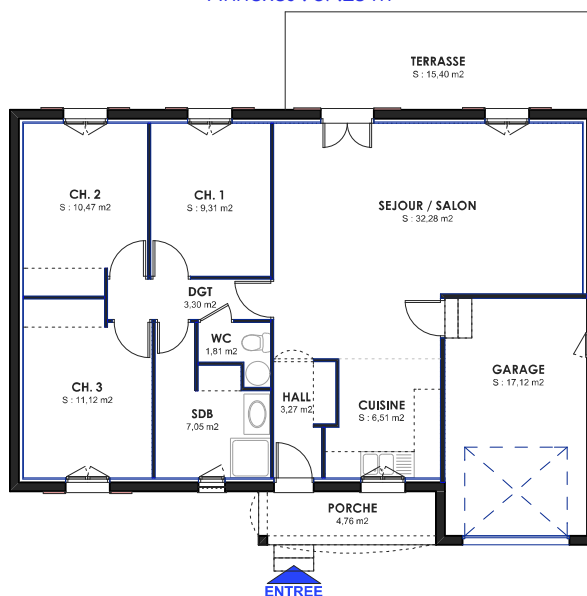

LES TOITS CEVENOLS

- ALICE -

Surface habitable : 85.12 m²
Annexes : 37.28 m²

Tél : 04 66 60 02 21 - Mail : lestoitscevenols@sfr.fr
Plan protégé conformément à la loi du 03/07/1985