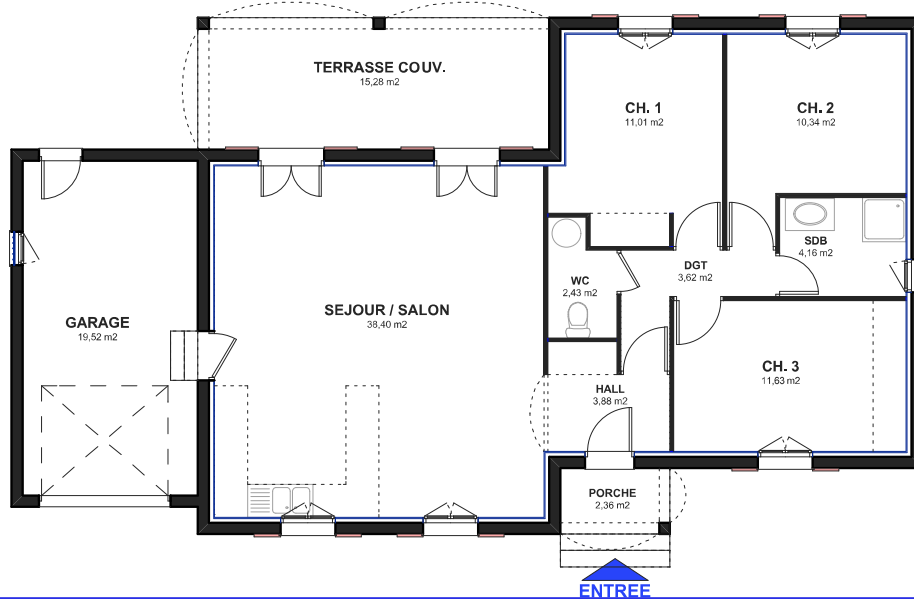

LES TOITS CEVENOLS

- AMELIE -

Surface habitable : 85.47 m²
Annexes : 37.16 m²

Tél : 04 66 60 02 21 - Mail : lestoitscevenols@sfr.fr
Plan protégé conformément à la loi du 03/07/1985