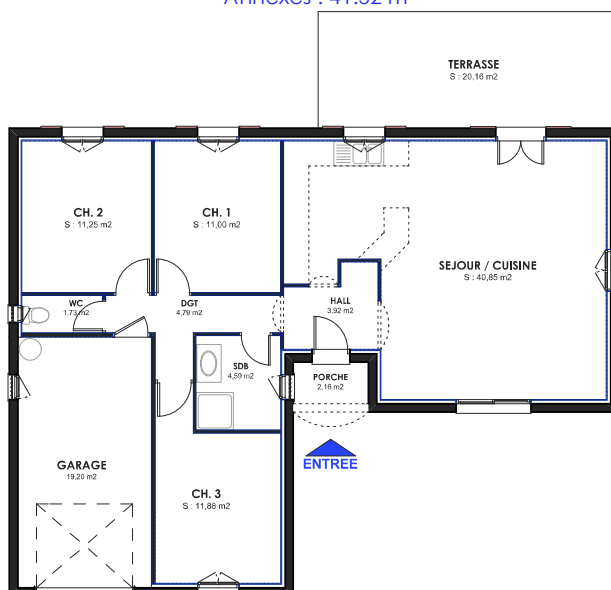

LES TOITS CEVENOLS

- ANNIE -

Surface habitable : 90.01 m²
Annexes : 41.52 m²

Tél : 04 66 60 02 21 - Mail : lestoitscevenols@sfr.fr
Plan protégé conformément à la loi du 03/07/1985