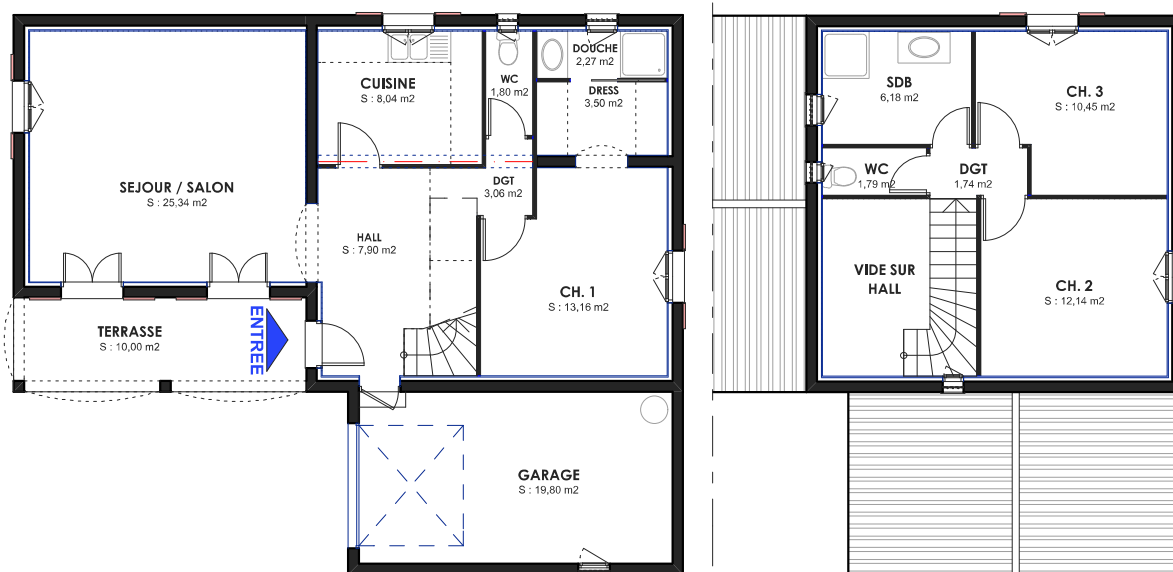

## - CLAUDINE -

Surface habitable : 97.37 m<sup>2</sup>  
Annexes : 29.80 m<sup>2</sup>

Tél : 04 66 60 02 21 - Mail : [lestoitscevenols@sfr.fr](mailto:lestoitscevenols@sfr.fr)  
Plan protégé conformément à la loi du 03/07/1985