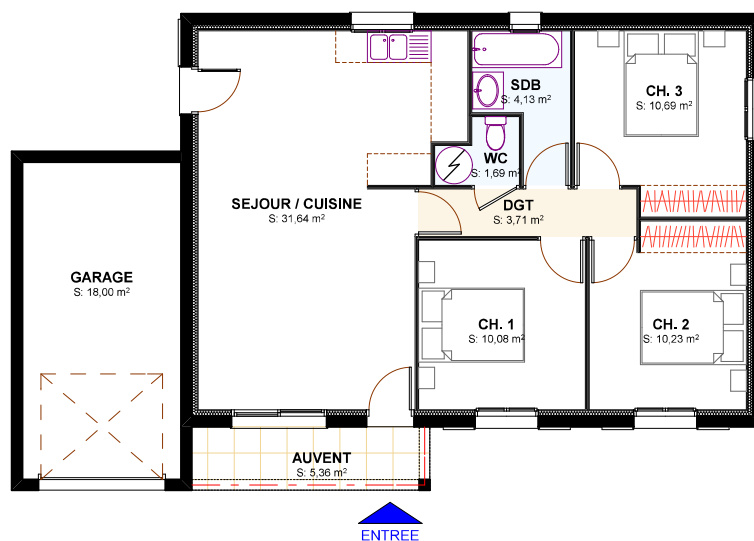

LES TOITS CEVENOLS

- LOCATION -

Surface habitable : 72.18 m²

Tél : 04 66 60 02 21 - Mail : lestoitscevenols@sfr.fr

Plan protégé conformément à la loi du 03/07/1985